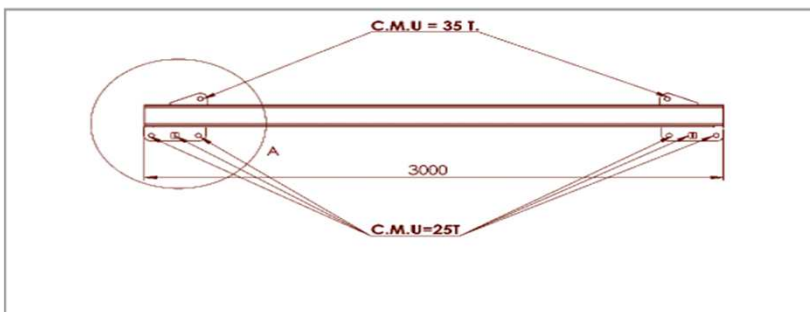

B197 PALONNIER CHARGES LOURDES

Les différentes oreilles de levage sous le palonnier BA197 permettent de rattraper le centre de gravité de la charge à manutentionner

La longueur et la CMU de chaque palonnier sont réalisées en fonction des spécificités du client