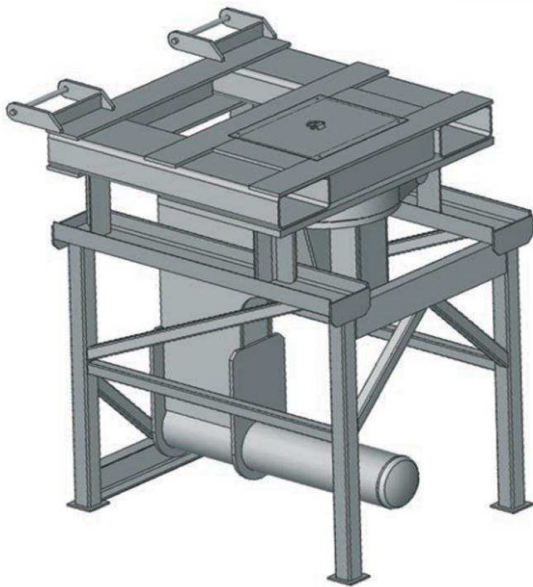

Accessoire pour chariot élévateur

BA-141 PALONNIER ROTATIF POUR BOBINE

Rotation de jusqu'à 360° dans les deux sens pour opération de chargement/déchargement

CMU suivant spécification client Capacité jusqu'à 40t et 1500mm de portée

Lorsque non utilisé le palonnier BA-141 est positionné sur un chassis de stockage