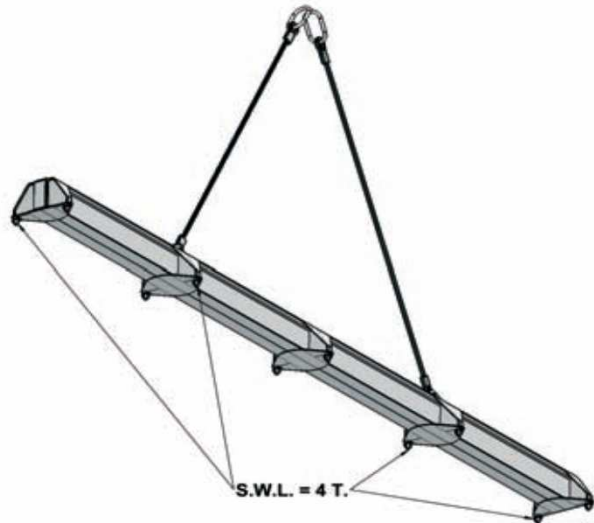

TEC LEVAGE

BA-130 Palonnier marchandises divers

Palonnier standard pour la manutention des marchandises divers

CMU de 16 tonnes jusqu'à 45 tonnes.

Largeur disponible de 6m à 12m.

Configurations suivant spécification