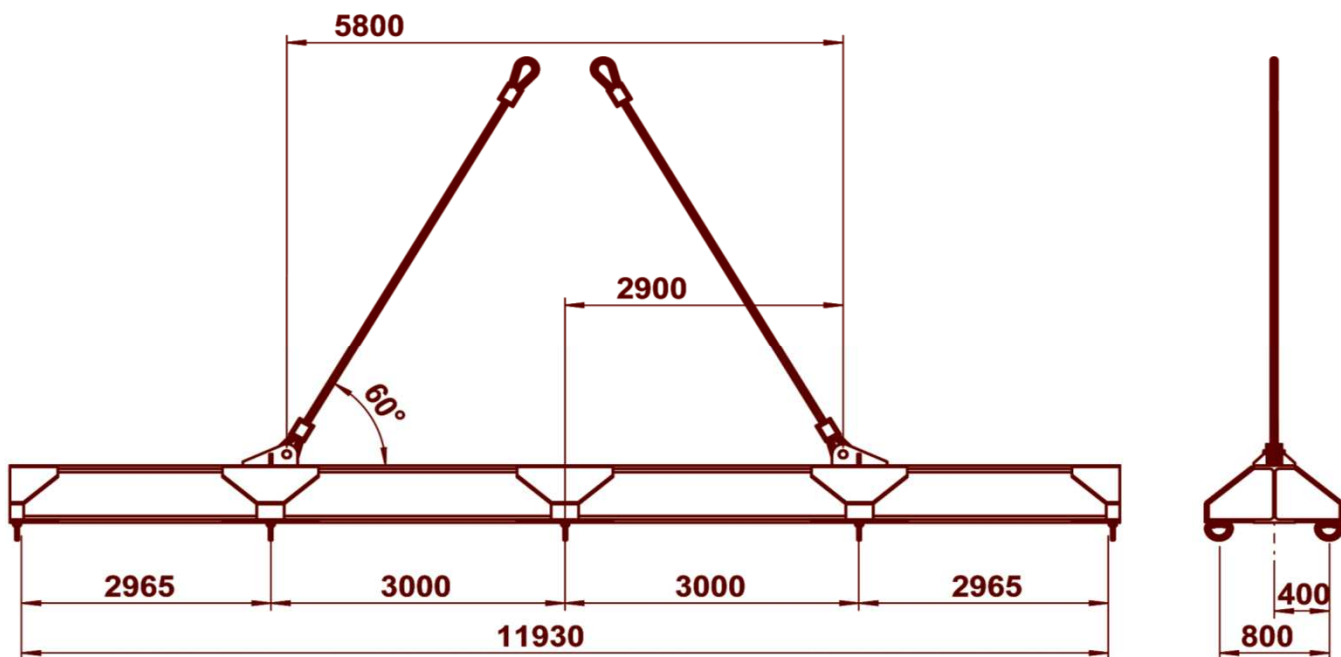

TEC LEVAGE

BA-130 Palonnier marchandises divers

Palonnier standard pour la manutention des marchandises divers

CMU de 16 tonnes jusqu'à 45 tonnes.

Largeur disponible de 6m à 12m.

Configurations suivant spécification