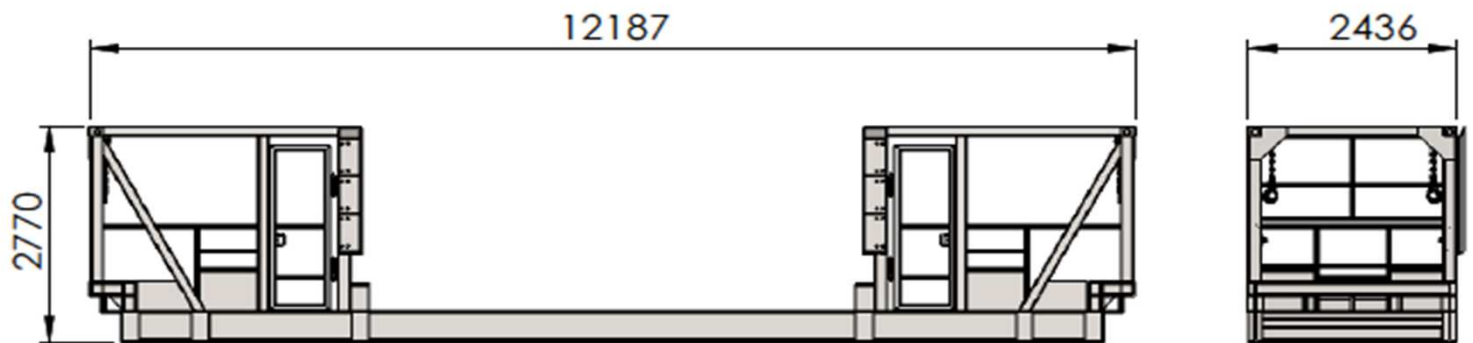

TEC LEVAGE

ZA de Traon Dour 29620 PLOUEGAT GUERRAND

Tel: 02 98 69 9 95

Email: tecleavage@tecleavage.fr