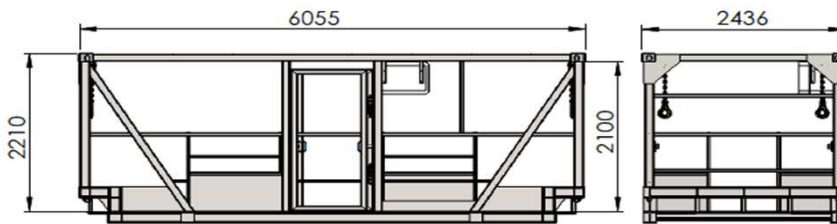

TEC LEVAGE

ZA de Traon Dour 29620 PLOUEGAT GUERRAND

Tel: 02 98 69 9 95

Email: tecleavage@tecleavage.fr