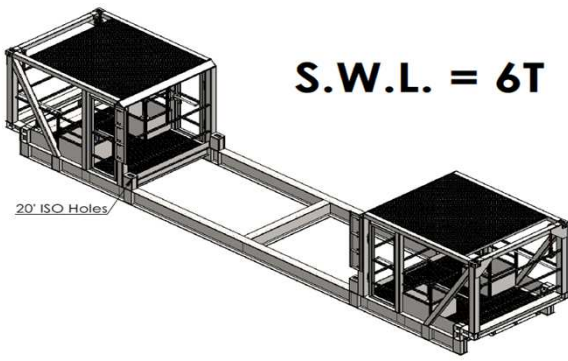

S.W.L. = 6T

TEC LEVAGE

ZA de Traon Dour 29620 PLOUEGAT GUERRAND

Tel: 02 98 69 9 95

Email: tecleavage@tecleavage.fr