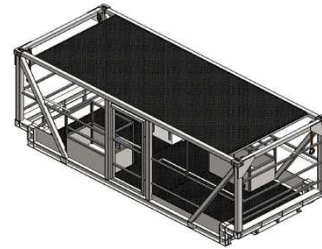

TEC LEVAGE

ZA de Traon Dour 29620 PLOUEGAT GUERRAND

Tel: 02 98 69 9 95

Email: tecleavage@tecleavage.fr