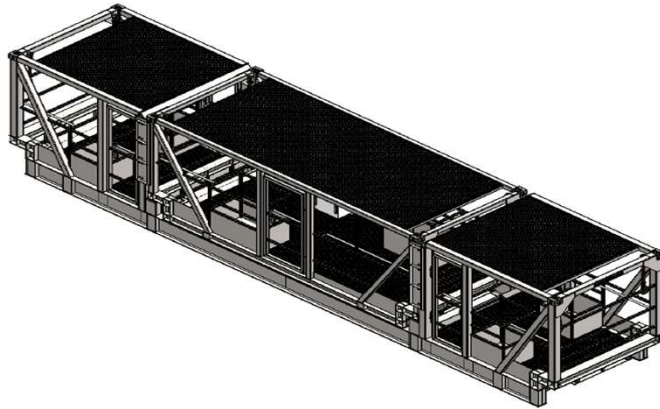

TEC LEVAGE

ZA de Traon Dour 29620 PLOUEGAT GUERRAND

Tel: 02 98 69 9 95

Email: tecleavage@tecleavage.fr