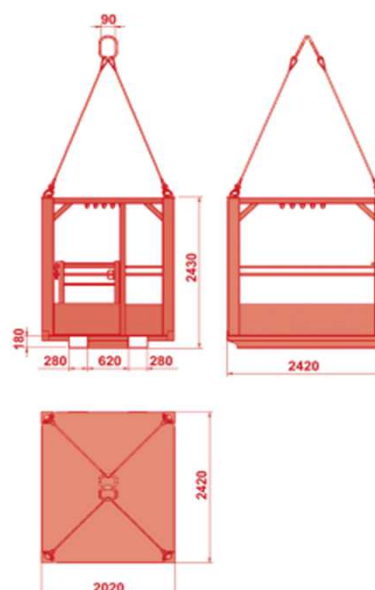

TEC LEVAGE

ZA TRAON DOUR-29620 PLOUEGAT GUERRAND

Tél: 09 61 Fax: 02 98 79 90 74

Email: tecleavage@tecleavage.fr

Tél: 06 82 84 00 78

www.tecleavage.com