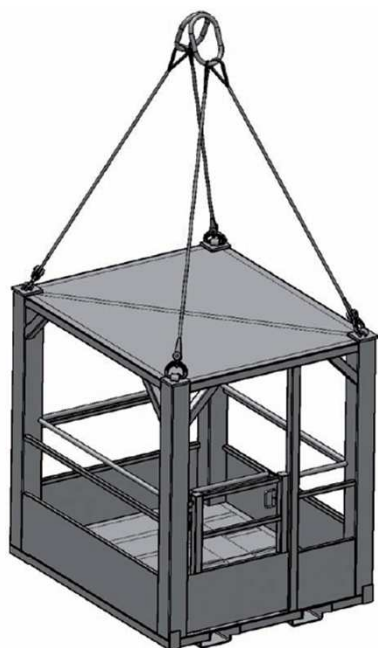

Nacelle de sécurité DOCKERS

Manutention sous crochet

Garde-corps sur tout le périmètre

Toit entièrement couvert

Sol anti-dérapant avec drainage

Une portes avec système de ressort proche et serrures automatiques

Charge maxi 750Kg

Capacité 5 personnes

Poids à vide 1T600

TEC LEVAGE

ZA TRAON DOUR-29620 PLOUEGAT GUERRAND

Tél: 09 61 Fax: 02 98 79 90 74

Email: tecleavage@tecleavage.fr

Tél: 06 82 84 00 78